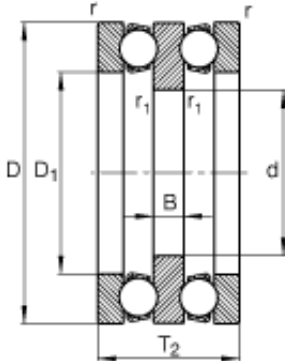

Shandong Jingyuan Bearing Co., Ltd

35 mm x 73 mm x 9 mm FAG 52209 Thrust Ball Bearing

Bearing No. 52209

52209 Bearing 2D drawings and 3D CAD models

Size	35x73x37 mm
Bore Diameter	35 mm
Outer Diameter	73 mm
Width	37 mm
d	35 mm
D	73 mm
T ₂	37 mm
B	9 mm
D ₁	47 mm
D _{a max}	56 mm
d _{a max}	45 mm
r _{1 min}	0,6 mm
r _{a max}	1 mm
r _{a1 max}	0,6 mm
r _{min}	1 mm
m	0,539 kg / Weight
C _a	39000 N / Dynamic load rating (axial)
C _{0a}	80000 N / Static load rating (axial)
A	0,043 / Factor min. load
n _G	5500 1/min / Limiting speed
C _{ua}	3550 N / Fatigue limit load, axial